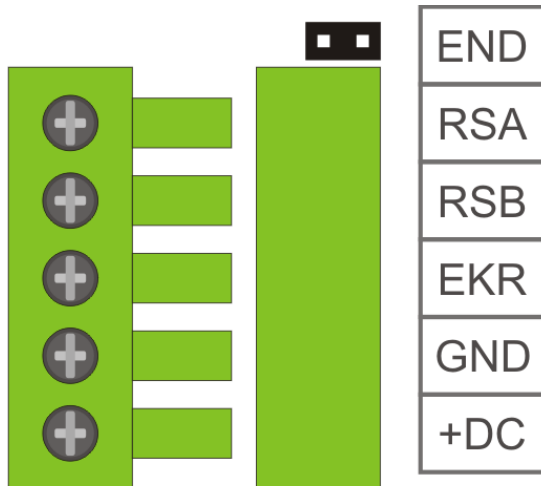

DANE TECHNICZNE	
Współpraca	kontrolery systemu EQU ACC serii '150'
Stopień zabezpieczenia wg PN-EN 60839-11-1	Grade – 2
Częstotliwość pracy	13,56 MHz
Typ odczytywanych kart	Mifare® (ISO/IEC 14443A) I-Code® (ISO/IEC 15693)
Odczytywana informacja	identyfikator karty (UID)
Zasięg odczytu	Typowo 3 cm (zależne od rodzaju transpondera)
Wyświetlacz	Kolorowy 3,5"
Rozdzielczość	320 x 240
Panel dotykowy	rezystancyjny
Napisy	polskie, angielskie (wybór na ekranie)
Rejestracje wejść/wyjść	max. 8 rodzajów
Rodzaje standardowe	normalne, służbowe, socjalne(przerwa)
Klawiatura numeryczna	wyświetlana na ekranie
Sygnalizatory	
Optyczne	piktogramy wyświetlane na ekranie
Dźwiękowy	brzęczyk
Czujnik sabotażowy	mikrowyłącznik
Interfejs komunikacyjny	magistrala EQUbus (RS485)
Prędkość transmisji	115200 bps
Szyfrowanie transmisji	AES128, CTR, CMAC
Maksymalna długość magistrali	300 m
Napięcie zasilania	10 – 28 V DC
Pobór mocy – średnio	1 W
Pobór mocy – szczytowo	1,3 W
Warunki pracy	+5°C...+40°C, IP 40
Klasa środowiskowa	I
Wymiary	155 x 150 x 37 mm
Waga	300 g
Dostępne kolory obudowy	lava (grafitowy), jasnoszary (kremowy)
Okres gwarancji producenta (MicroMade)	36 miesięcy
Opcjonalny element montażowy	standardowa puszka instalacyjna o średnicy 60 mm

SPOSÓB ZAMAWIANIA URZĄDZENIA	
EQU-R152.L	kolor lava - ciemny grafit (NCS S 7502-B)
EQU-R152.J	kolor jasnoszary – kremowy (RAL 9002)

Rzeczywisty wygląd produktów może różnić się od produktów prezentowanych na zdjęciach. Zamieszczone w serwisie opisy produktów mają charakter wyłącznie informacyjny.

## OPIS WYPROWADZEŃ

Rozłączne złącze śrubowe

END
RSA
RSB
EKR
GND
+DC

Zwora końca linii RS485

Linia A magistrali RS485

Linia B magistrali RS485

Ekran

Masa (minus zasilania)