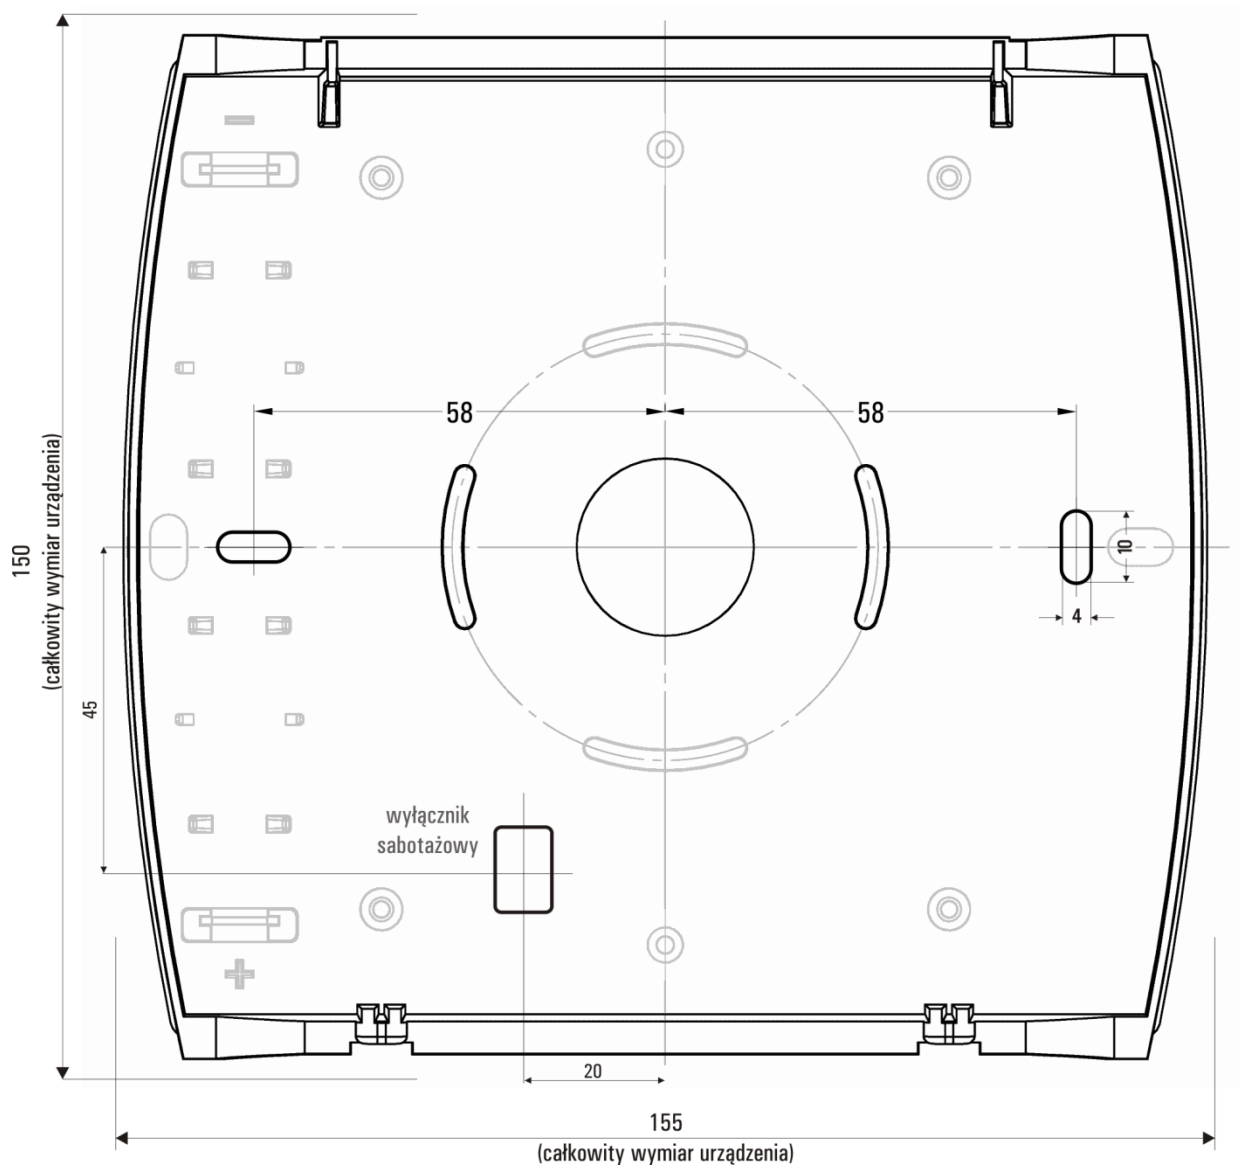

SZABLON MONTAŻOWY

Rzeczywisty wygląd produktów może różnić się od produktów prezentowanych na zdjęciach. Zamieszczone w serwisie opisy produktów mają charakter wyłącznie informacyjny.